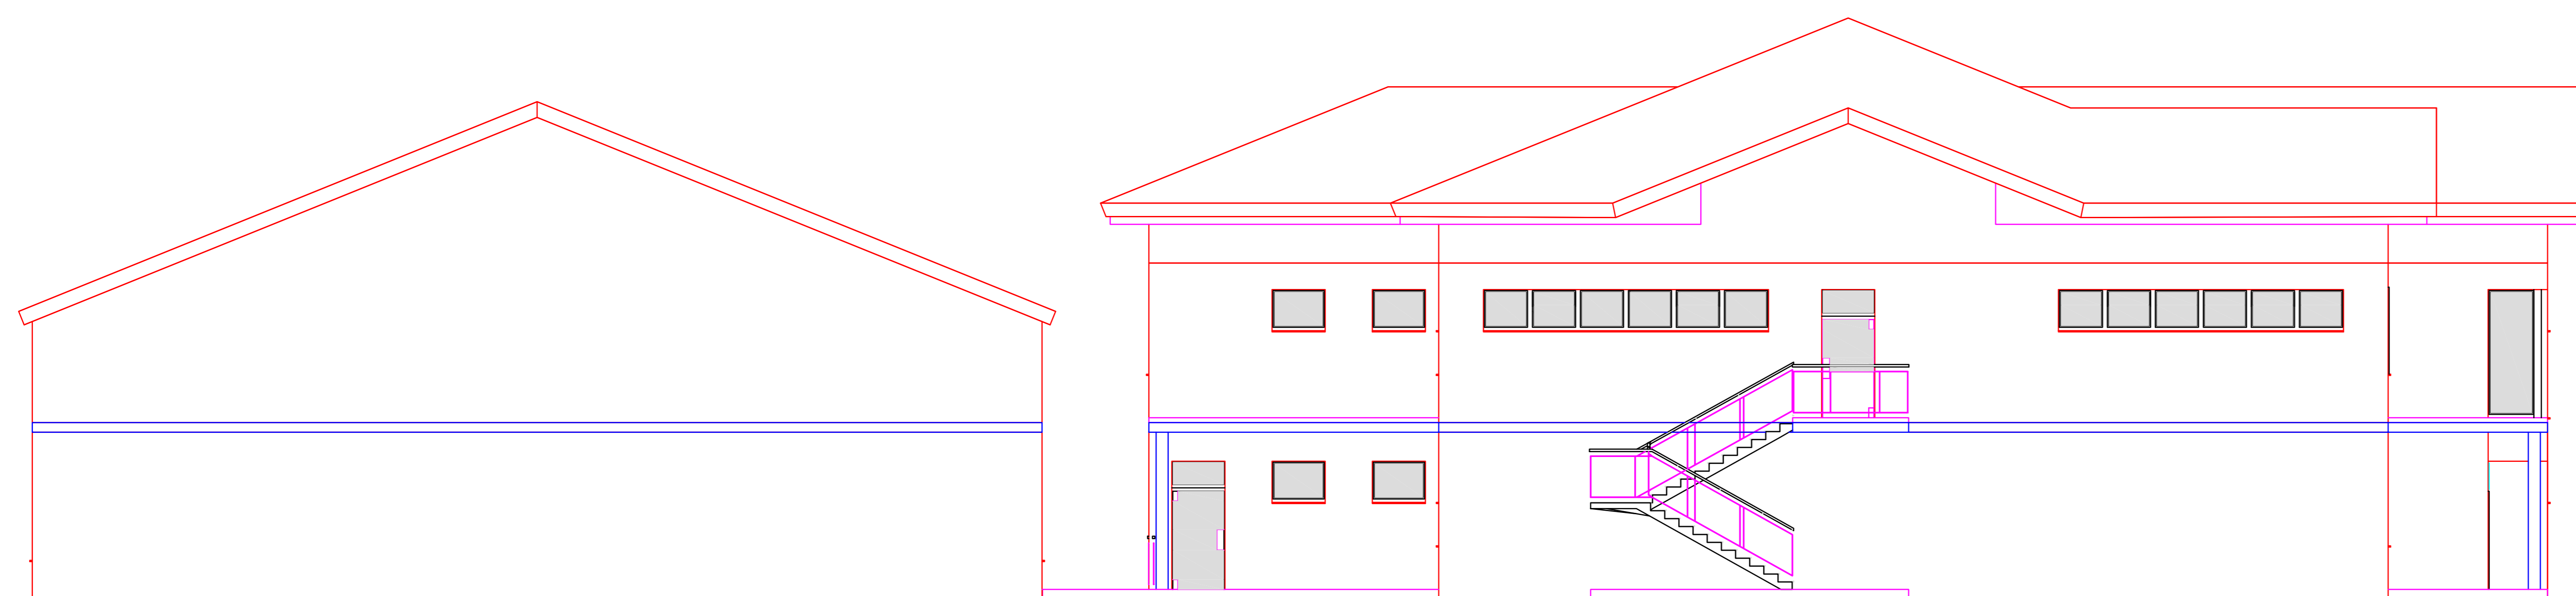

## OSNOVNA ŠOLA PODGRAD

SZ FASADA 1:200

OSNOVNA ŠOLA PODGRAD

JZ FASADA 1:100

OSNOVNA ŠOLA PODGRAD

SV FASADA 1:100

PROJEKTOVANJE ARHITEKTURE  
& GRADBENI INŽENIRING

## OSNOVNA ŠOLA PODGRAD

IDEJNI PROJEKT

30.12.2009

JV FASADA 1:100

PROJEKTOVANJE ARHITEKTURE  
& GRADBENI INŽENIRING