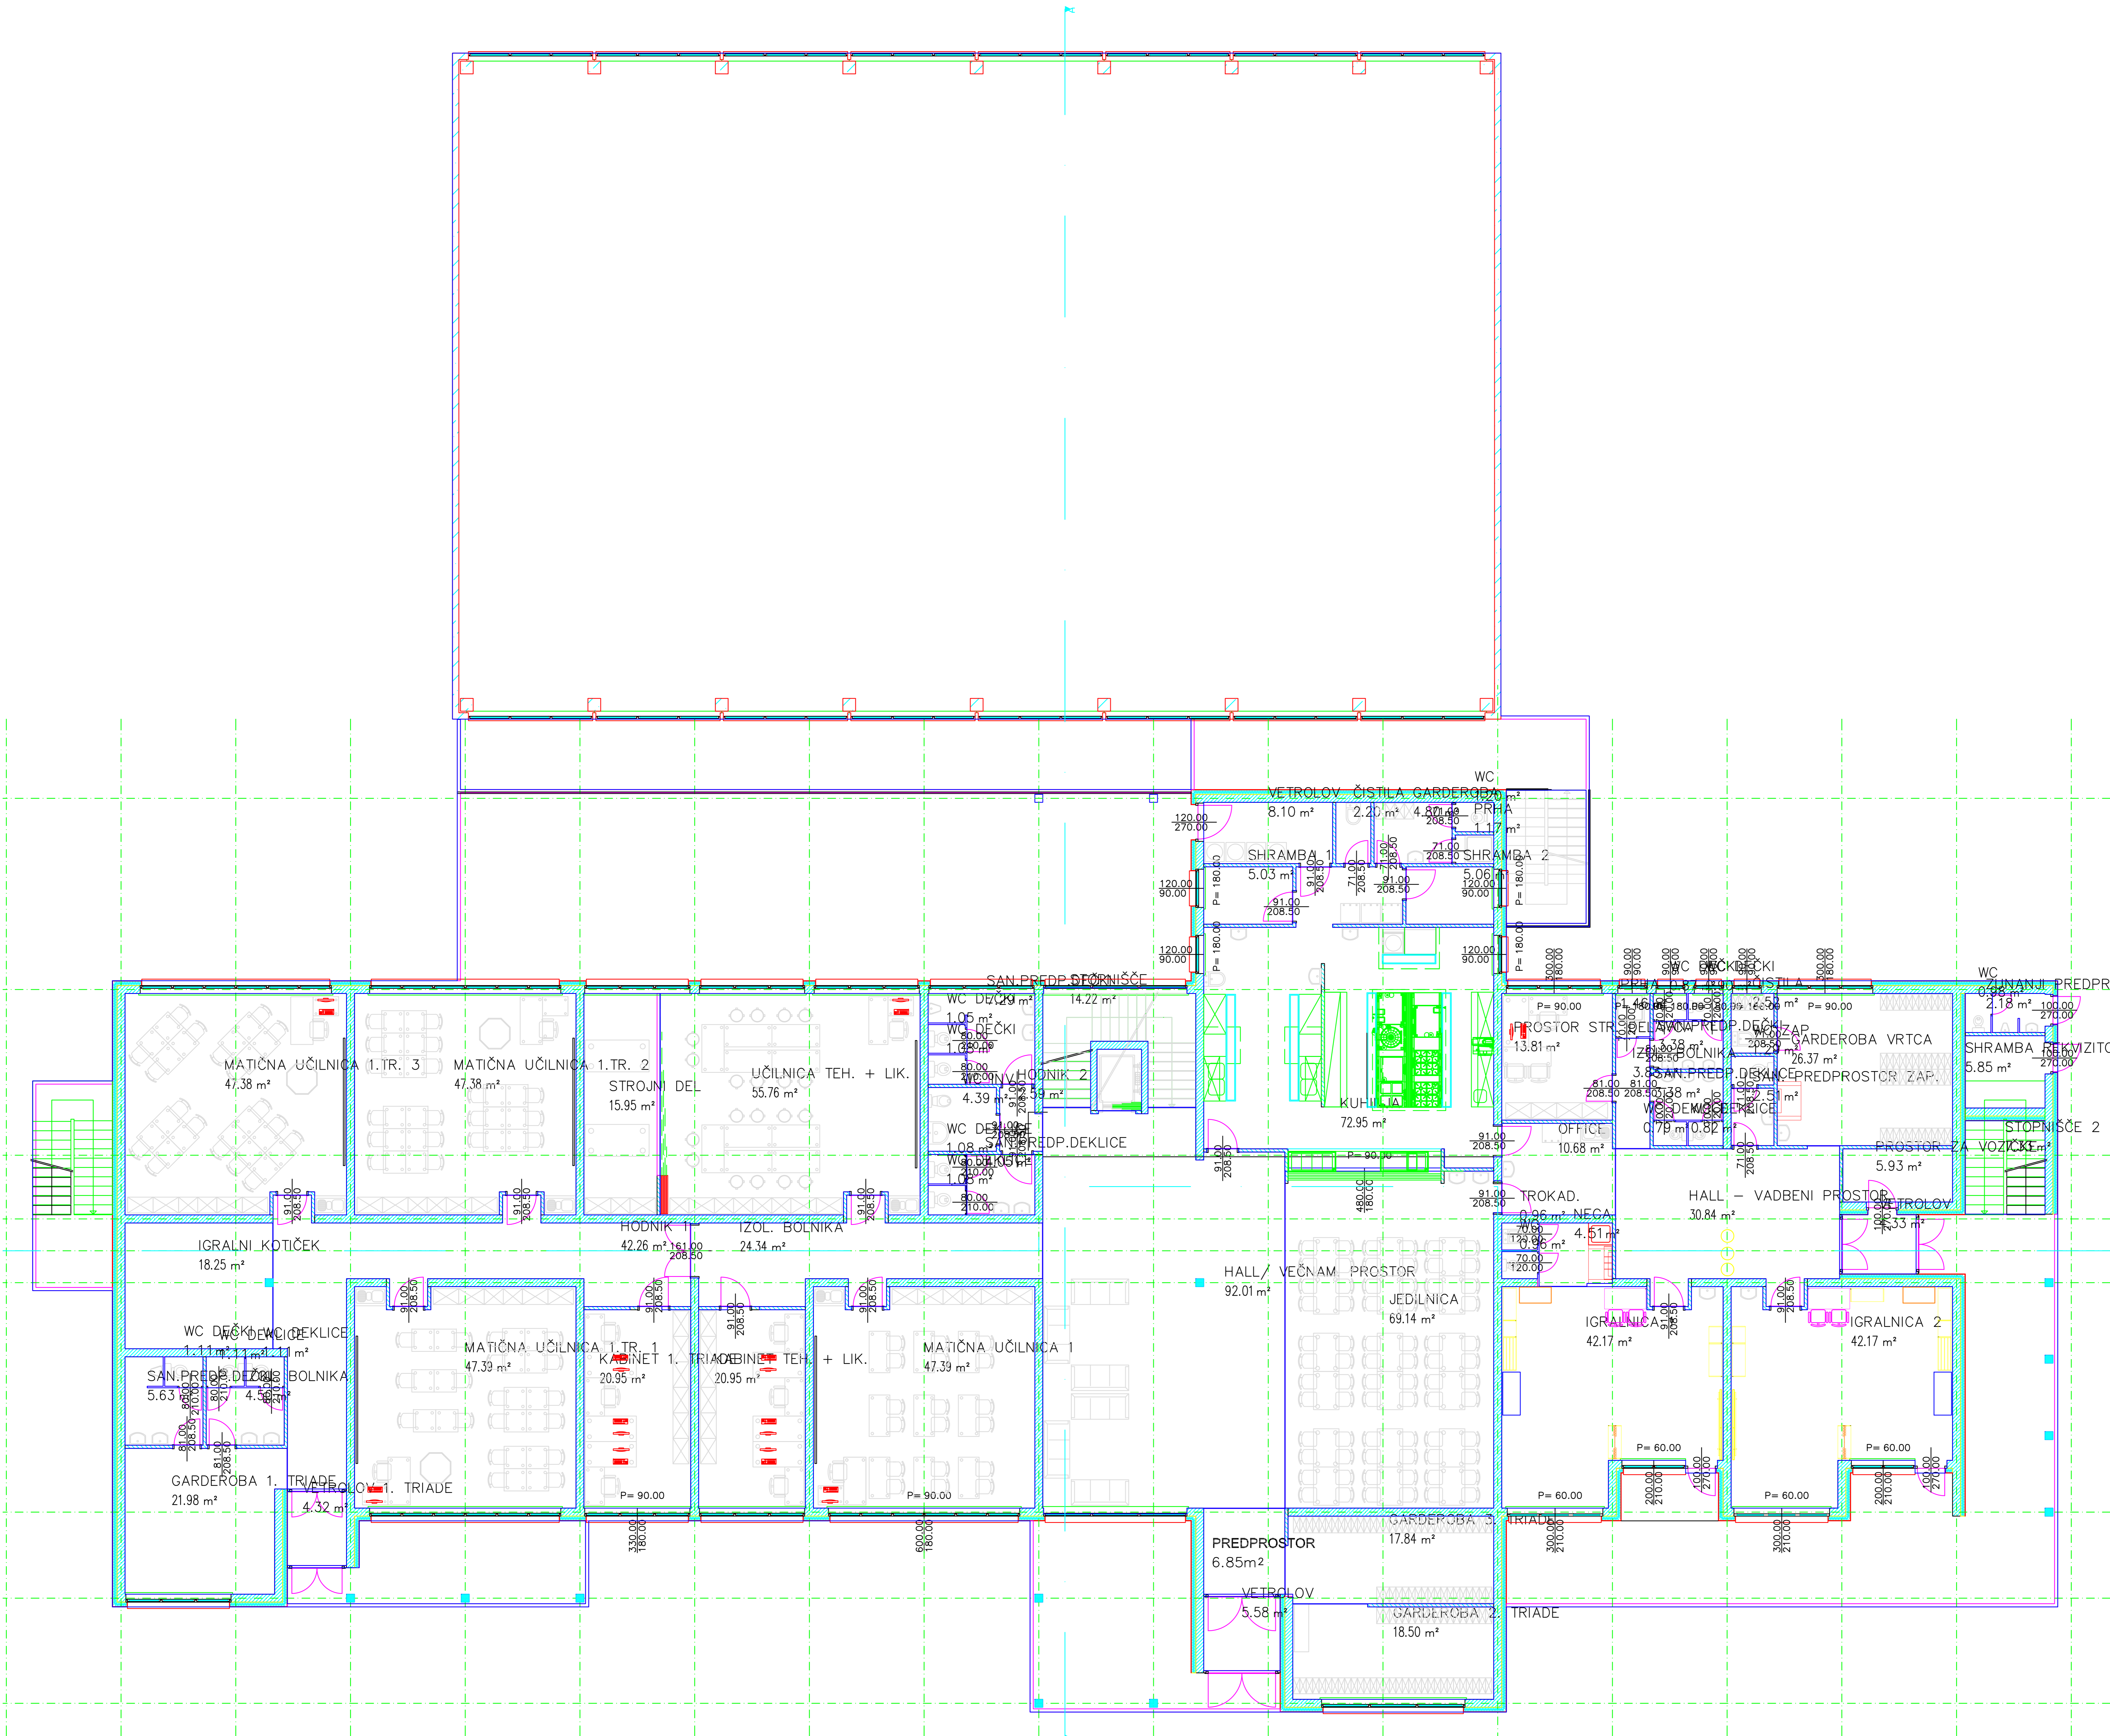

LEGENDA:

OŠ OBSTOJEČE

OŠ TELOVADNICA

OŠ NOVO

PROJEKTIRANJE ARHITEKTURE  
& GRADBENI INŽENIRING

OSNOVNA ŠOLA PODGRAD

SITUACIJA 1:500

PROJEKTIRANJE ARHITEKTURE  
& GRADBENI INŽENIRING

OSNOVNA ŠOLA PODGRAD

TLORIS PODSTREŠJA 1:100

PROJEKCIJSKA ARHITEKTURA  
& GRADBENI INŽENIRING

OSNOVNA ŠOLA PODGRAD

TLORIS PRITLIČJA 1:100

PROJEKTIRANJE ARHITEKTURE  
& GRADBENI INŽENIRING