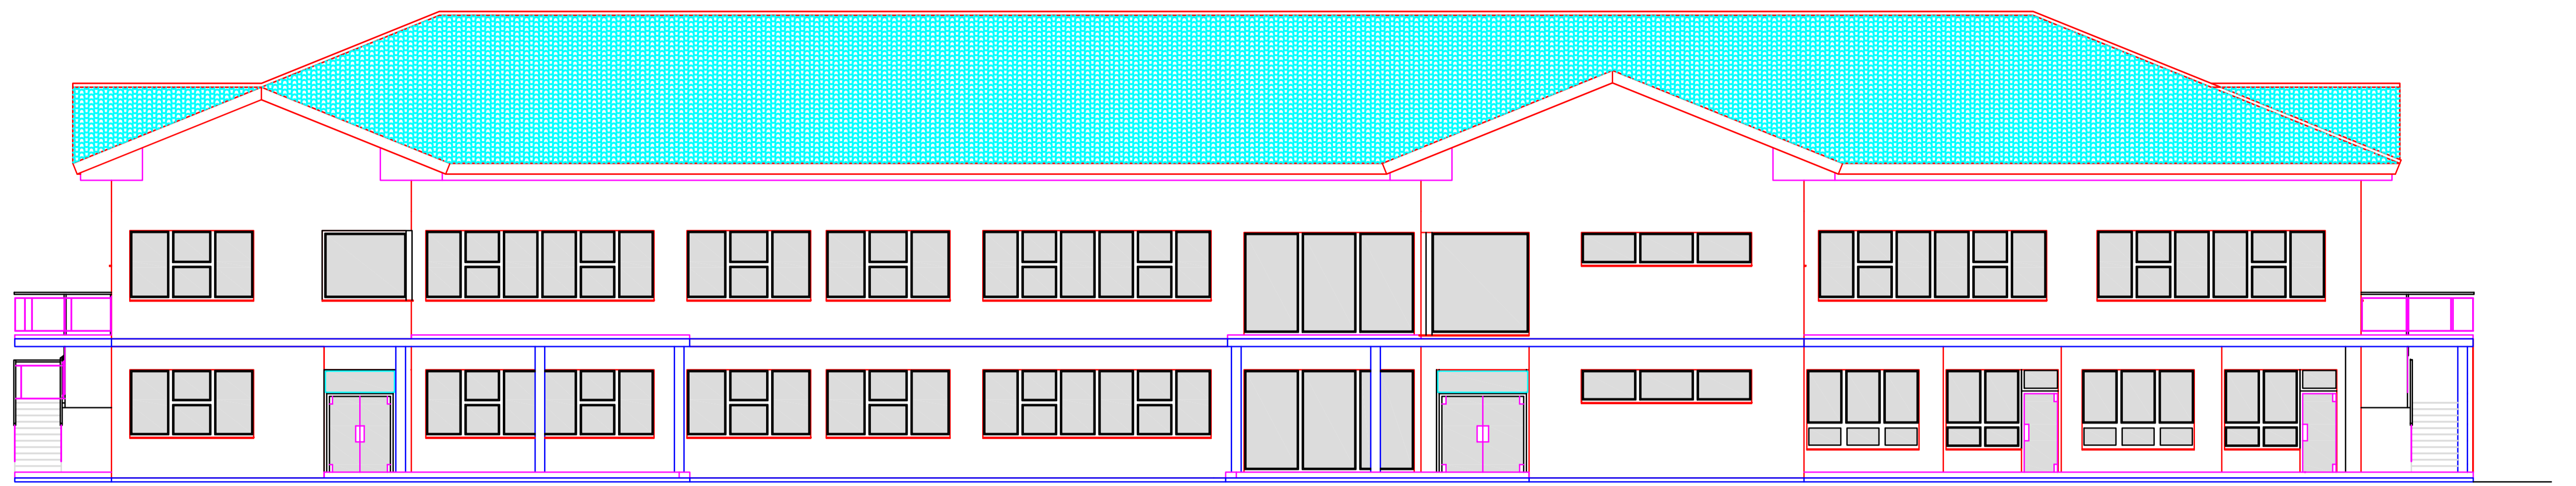

PROJEKTIRANJE ARHITEKTURE
& GRADBENI INŽENIRING

OSNOVNA ŠOLA PODGRAD

JZ FASADA 1:200