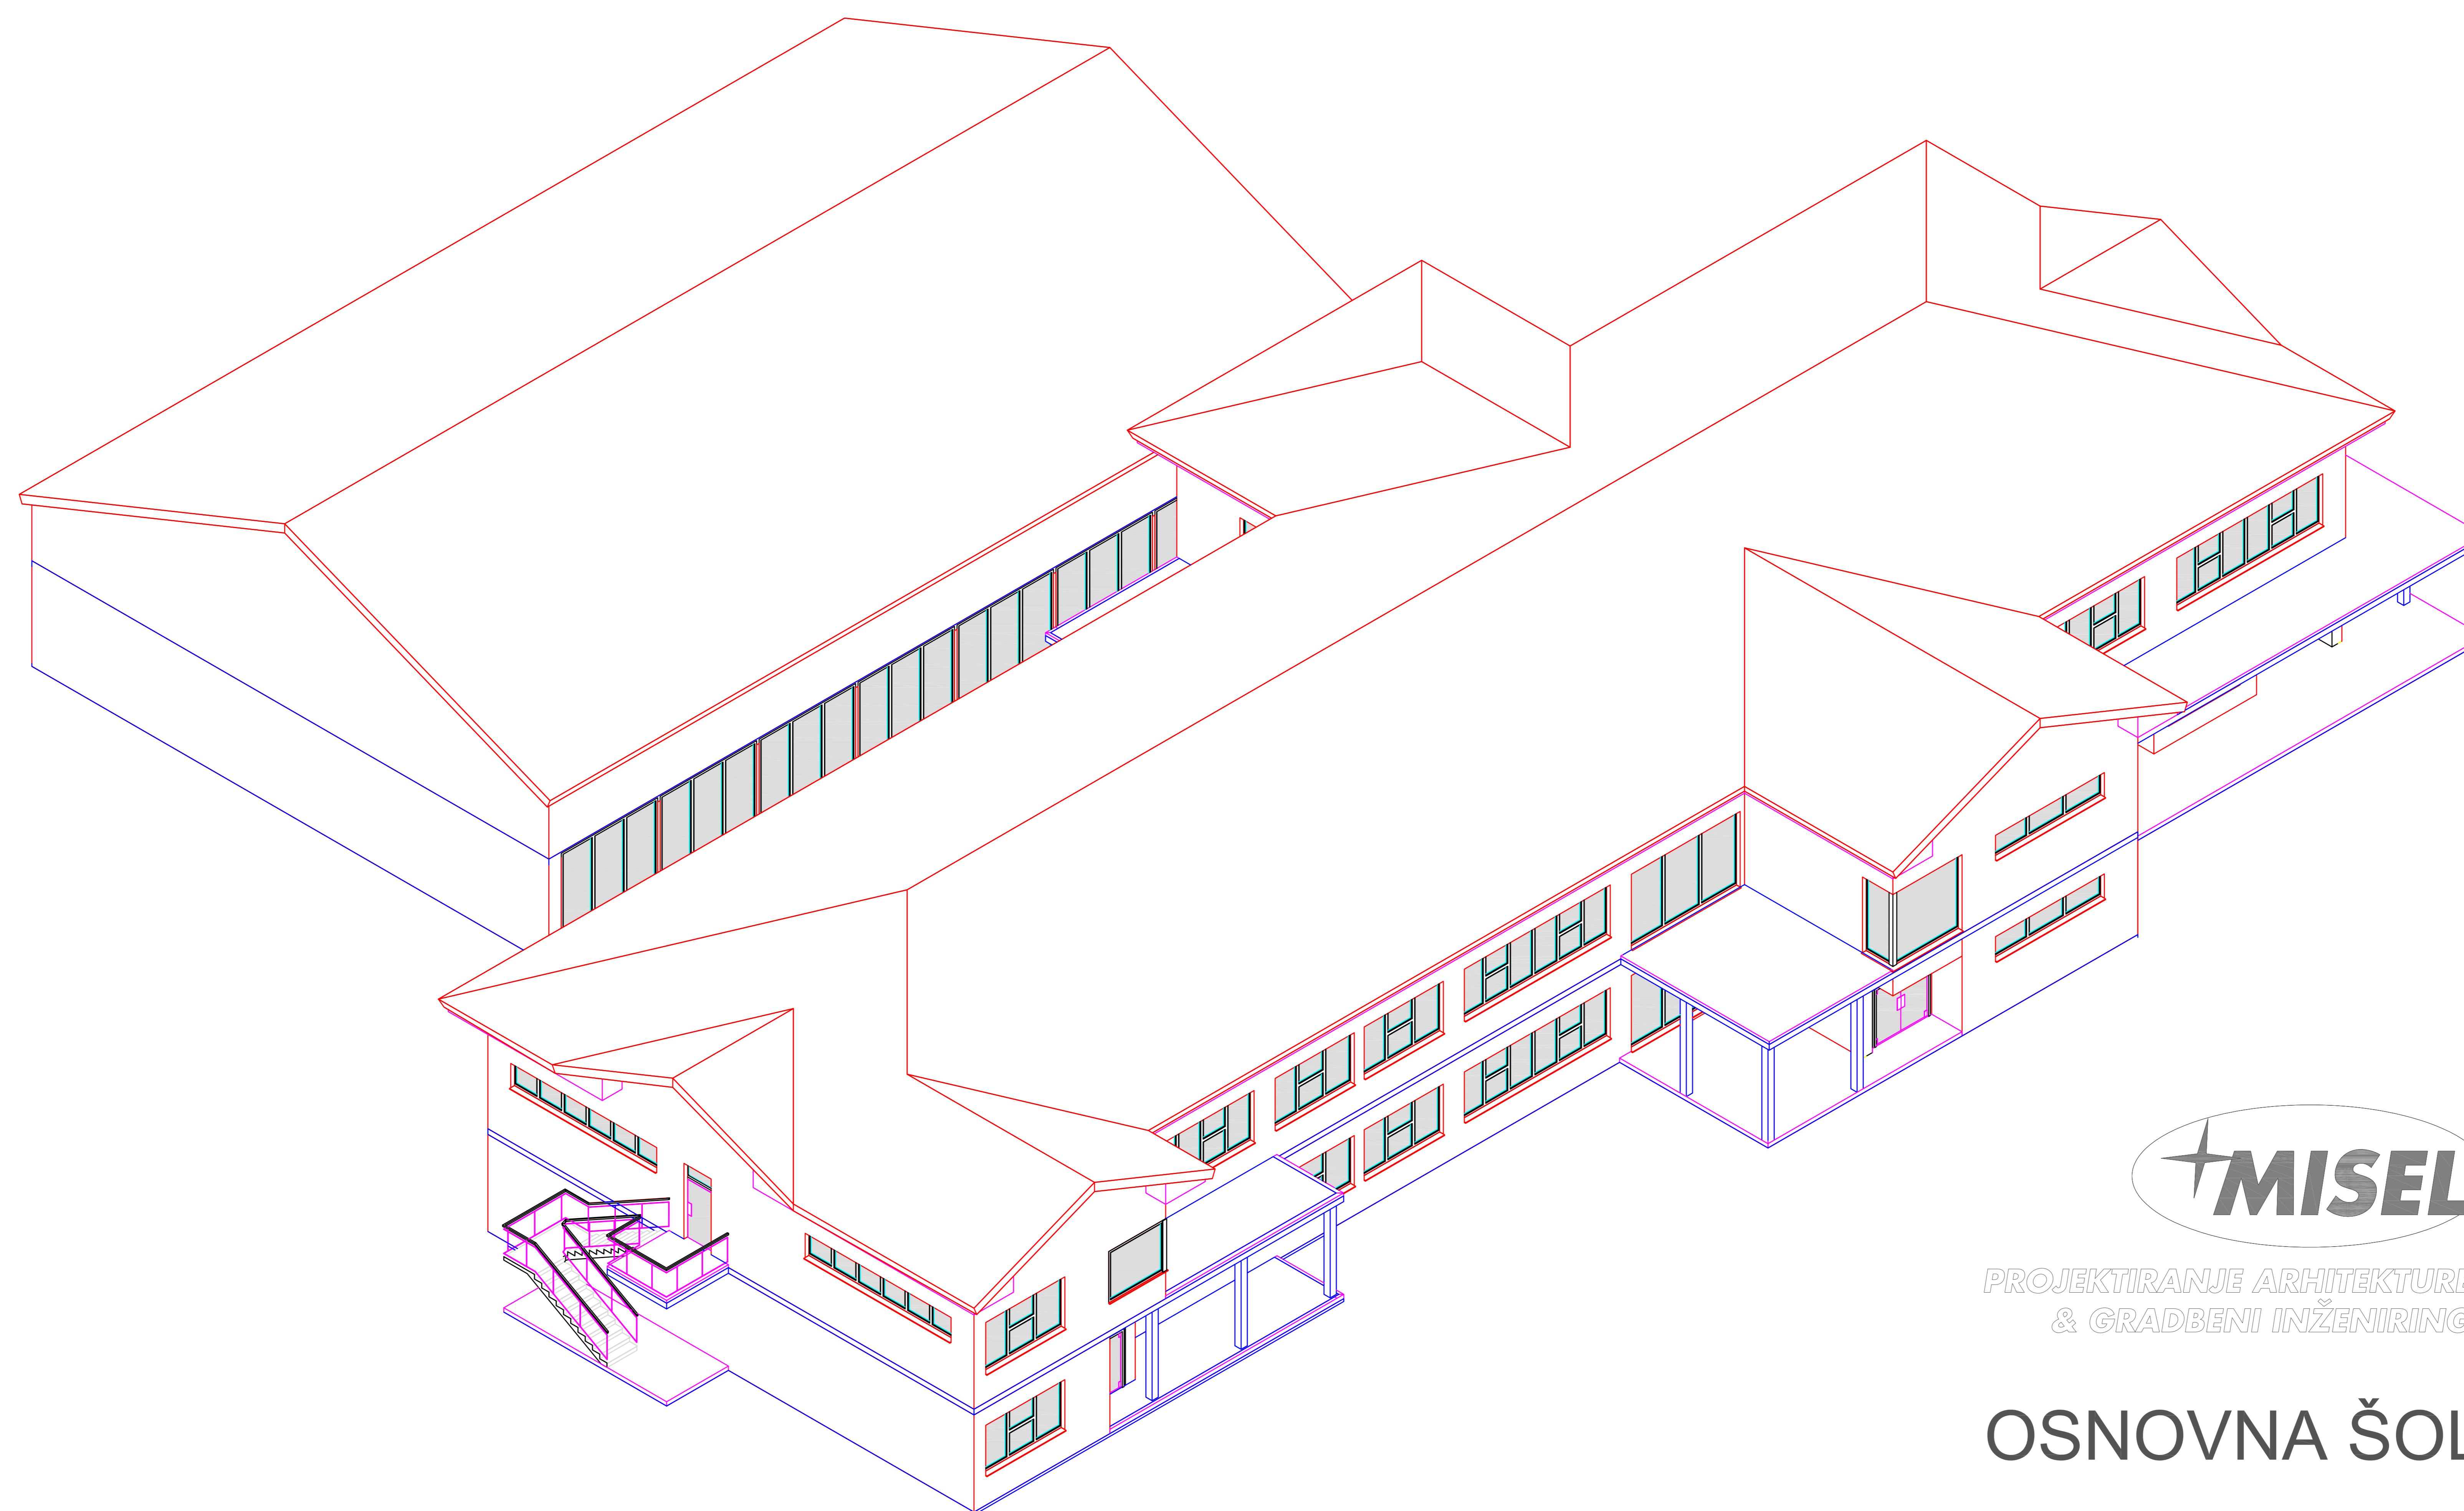

PROJEKTIRANJE ARHITEKTURE
& GRADBENI INŽENIRING

OSNOVNA ŠOLA PODGRAD

AKSONOMETRIJA 1