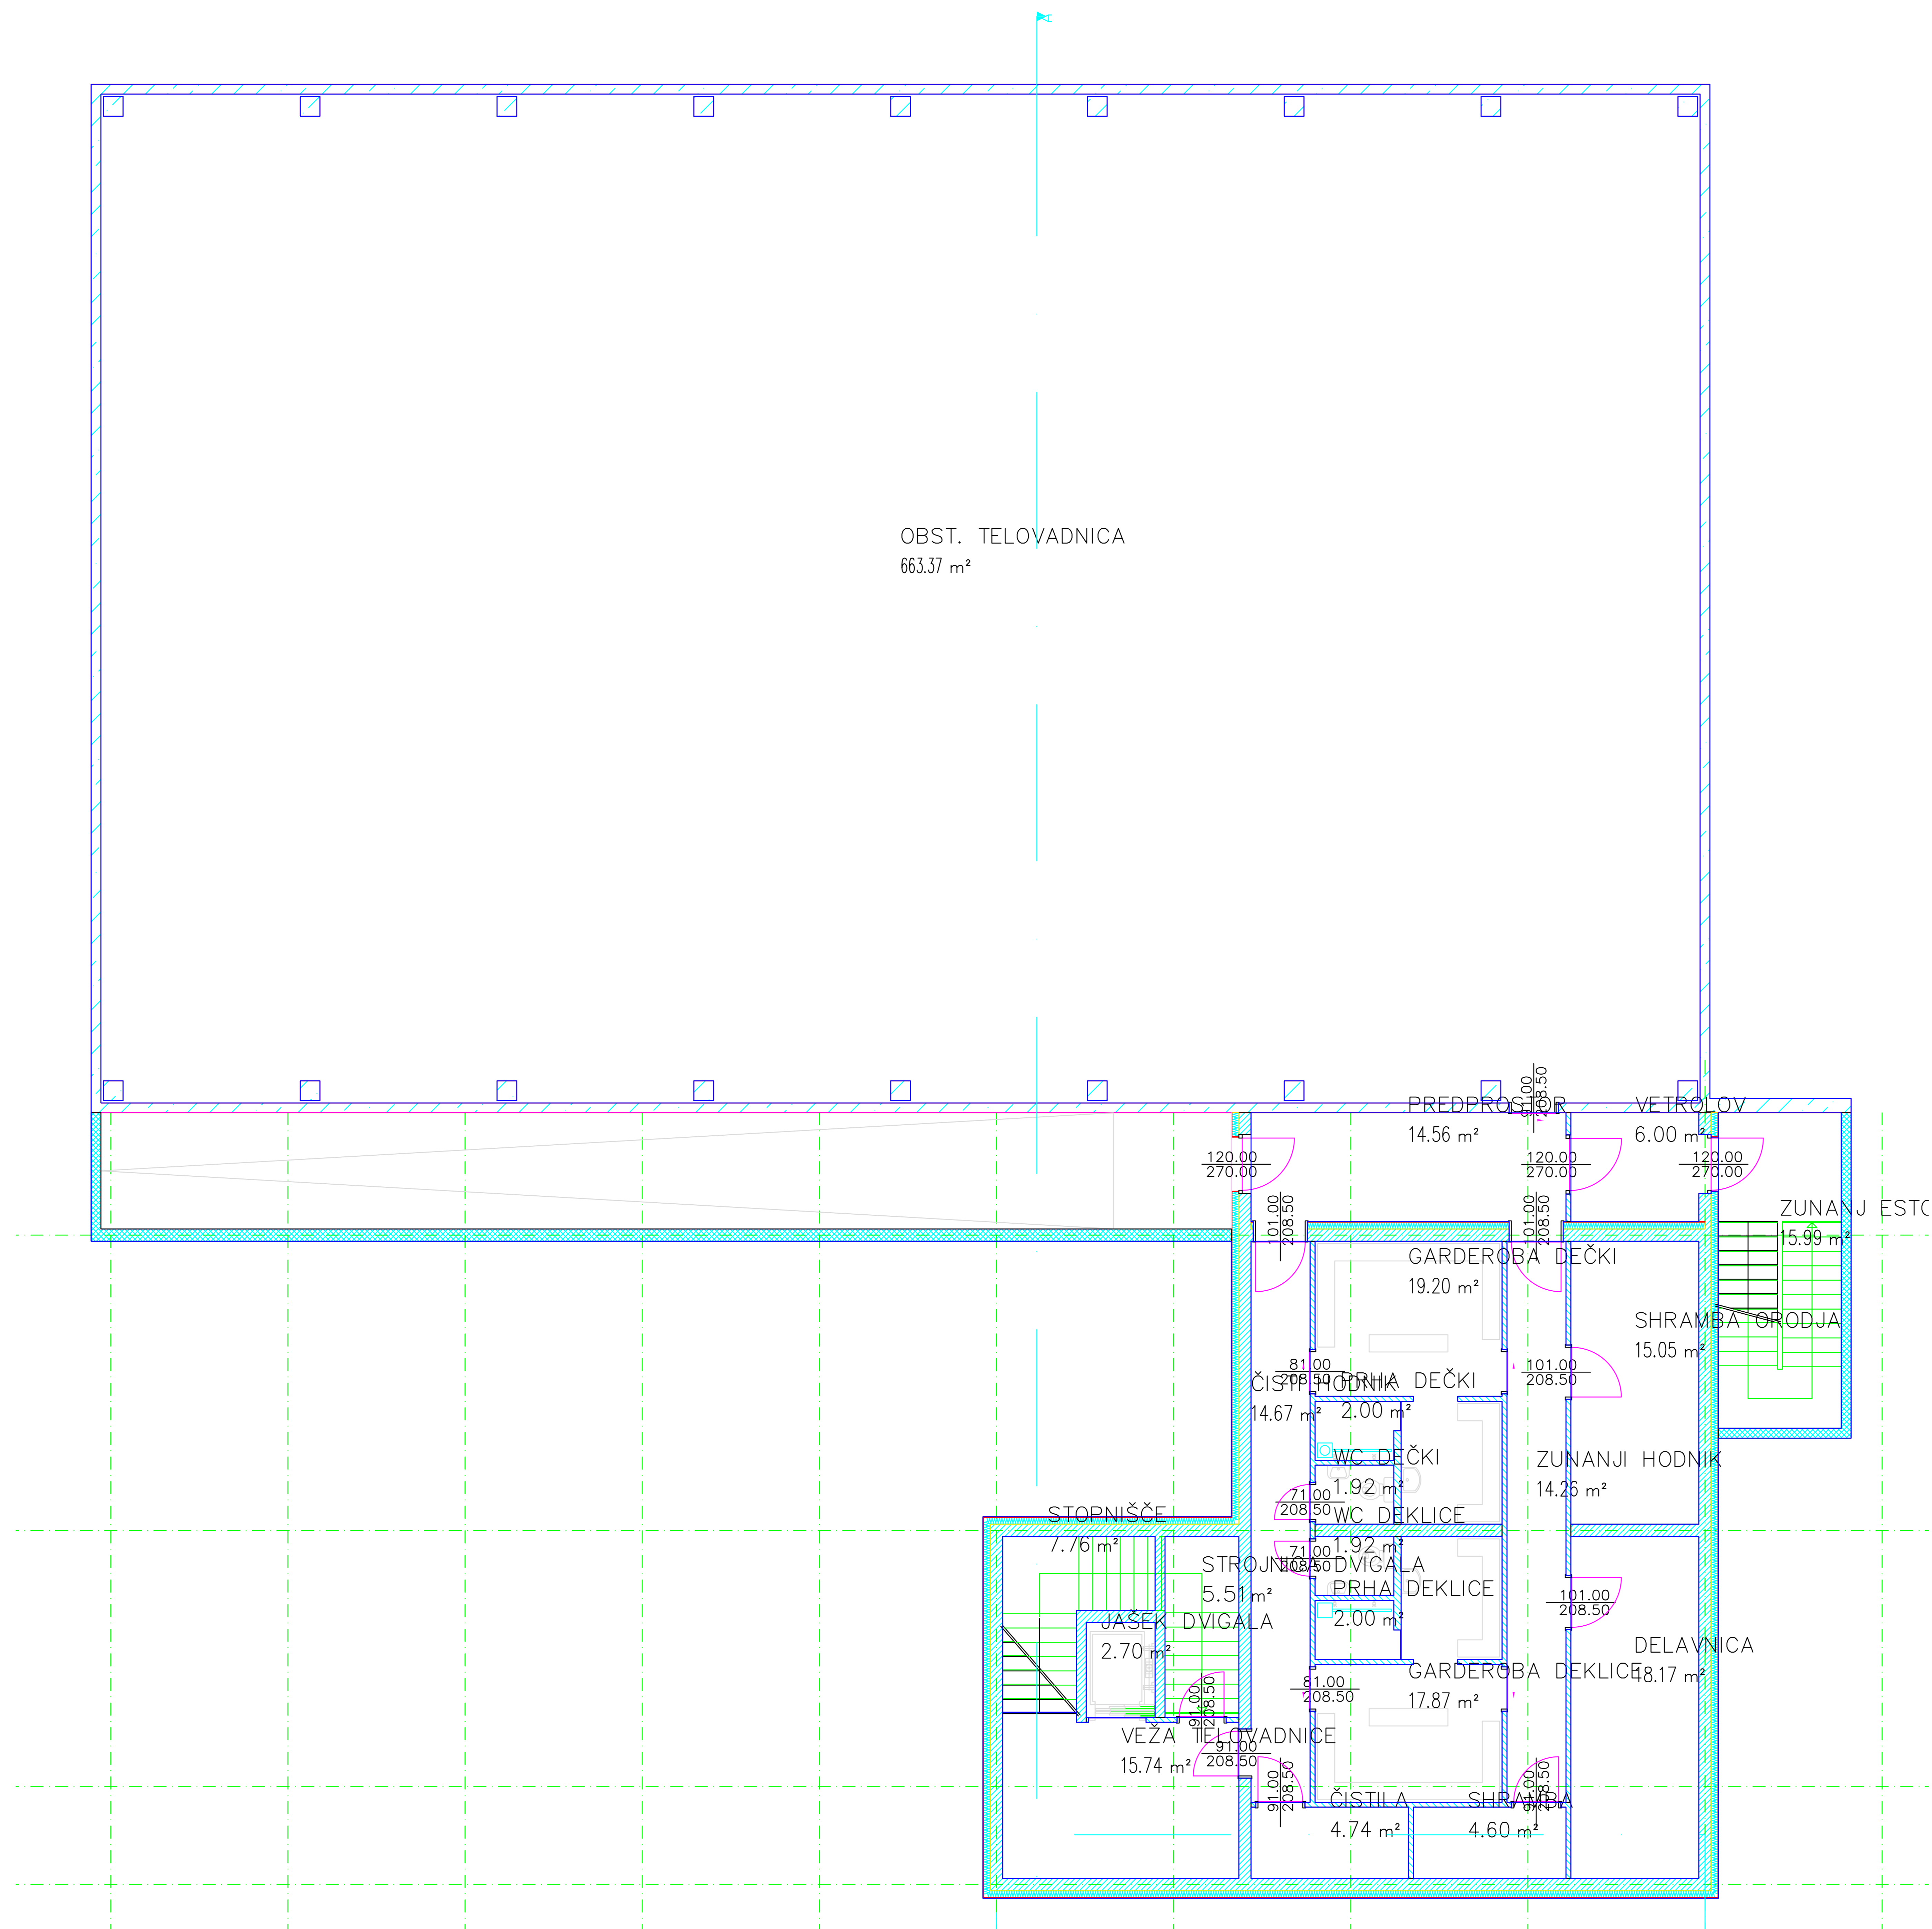

LEGENDA:

OŠ OBSTOJEČE

OŠ TELOVADNICA

OŠ NOVO

PROJEKTIRANJE ARHITEKTURE  
& GRADBENI INŽENIRING

OSNOVNA ŠOLA PODGRAD

SITUACIJA 1:500

PROJEKTIRANJE ARHITEKTURE  
& GRADBENI INŽENIRING

OSNOVNA ŠOLA PODGRAD

TLORIS PODSTREŠJA 1:100

PROJEKCIJSKA ARHITEKTURA  
& GRADBENI INŽENIRING

OSNOVNA ŠOLA PODGRAD

TLORIS PRITLIČJA 1:100

PROJEKTIRANJE ARHITEKTURE  
& GRADBENI INŽENIRING