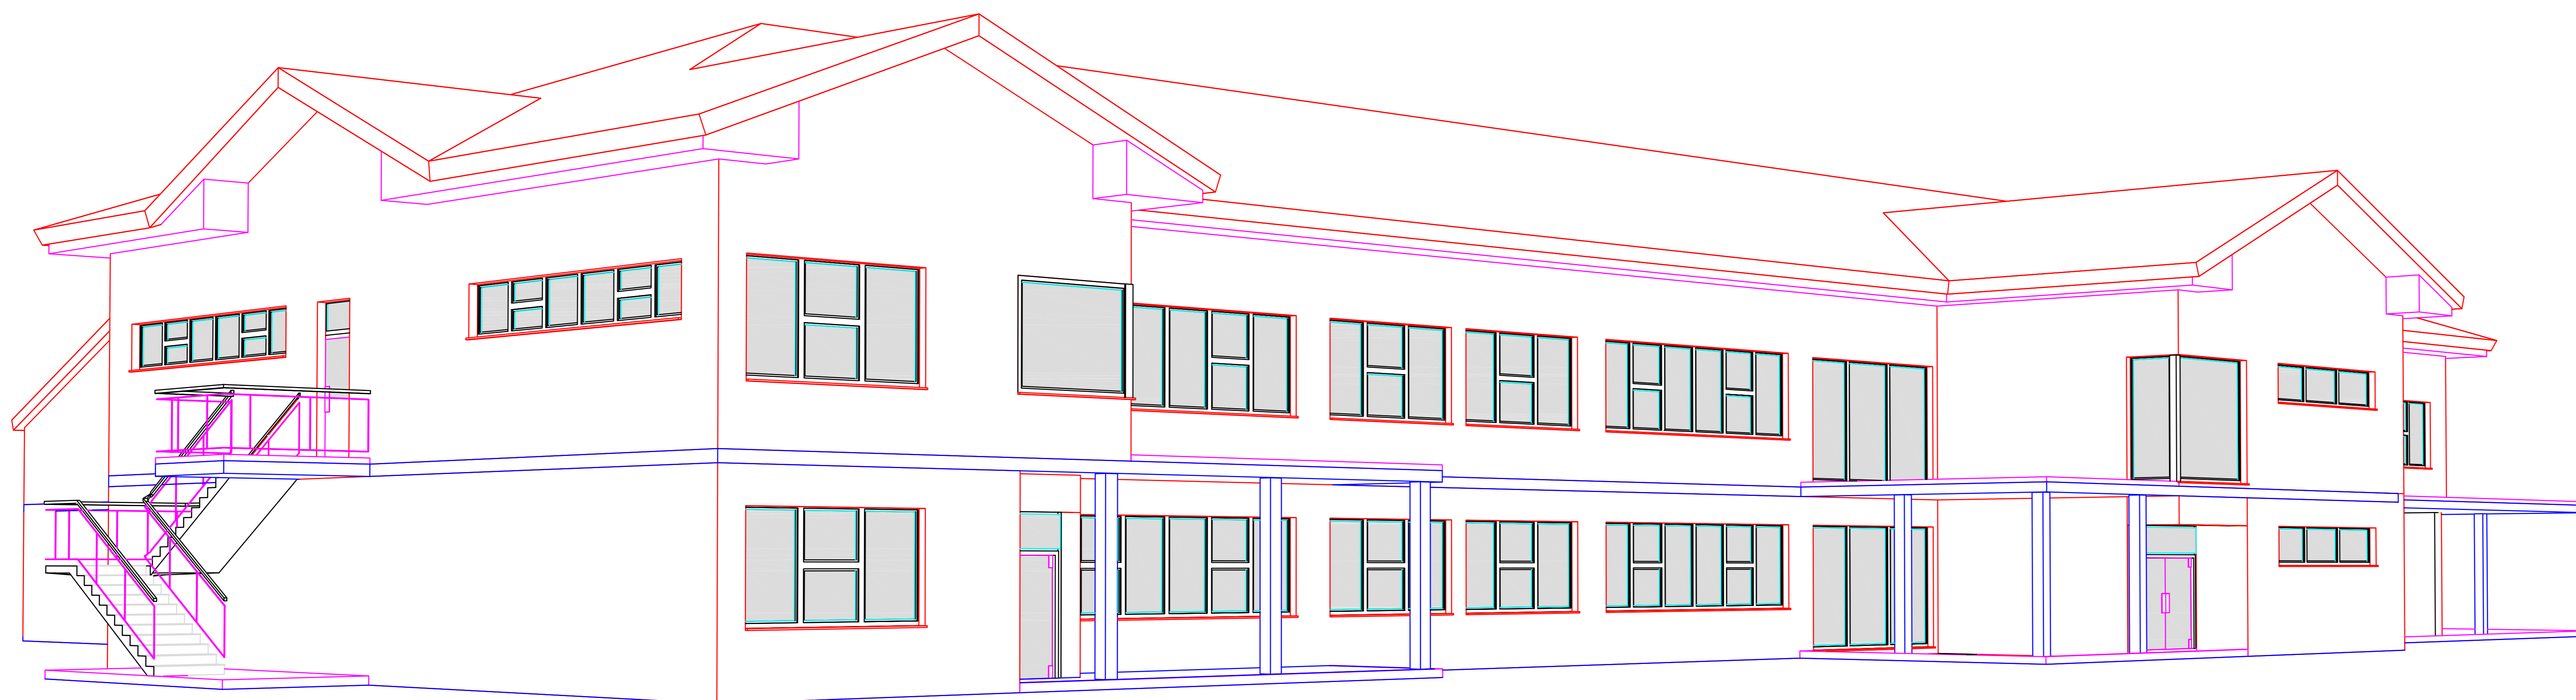

## OSNOVNA ŠOLA PODGRAD

IDEJNI PROJEKT

30.12.2009

JV FASADA 1:100

PROJEKTOVANJE ARHITEKTURE  
& GRADBENI INŽENIRING

# OSNOVNA ŠOLA PODGRAD

AKSONOMETRIJA 1

PROJEKTIRANJE ARHITEKTURE  
& GRADBENI INŽENIRING

## OSNOVNA ŠOLA PODGRAD

AKSONOMETRIJA 2

PROJEKTIRANJE ARHITEKTURE  
& GRADBENI INŽENIRING