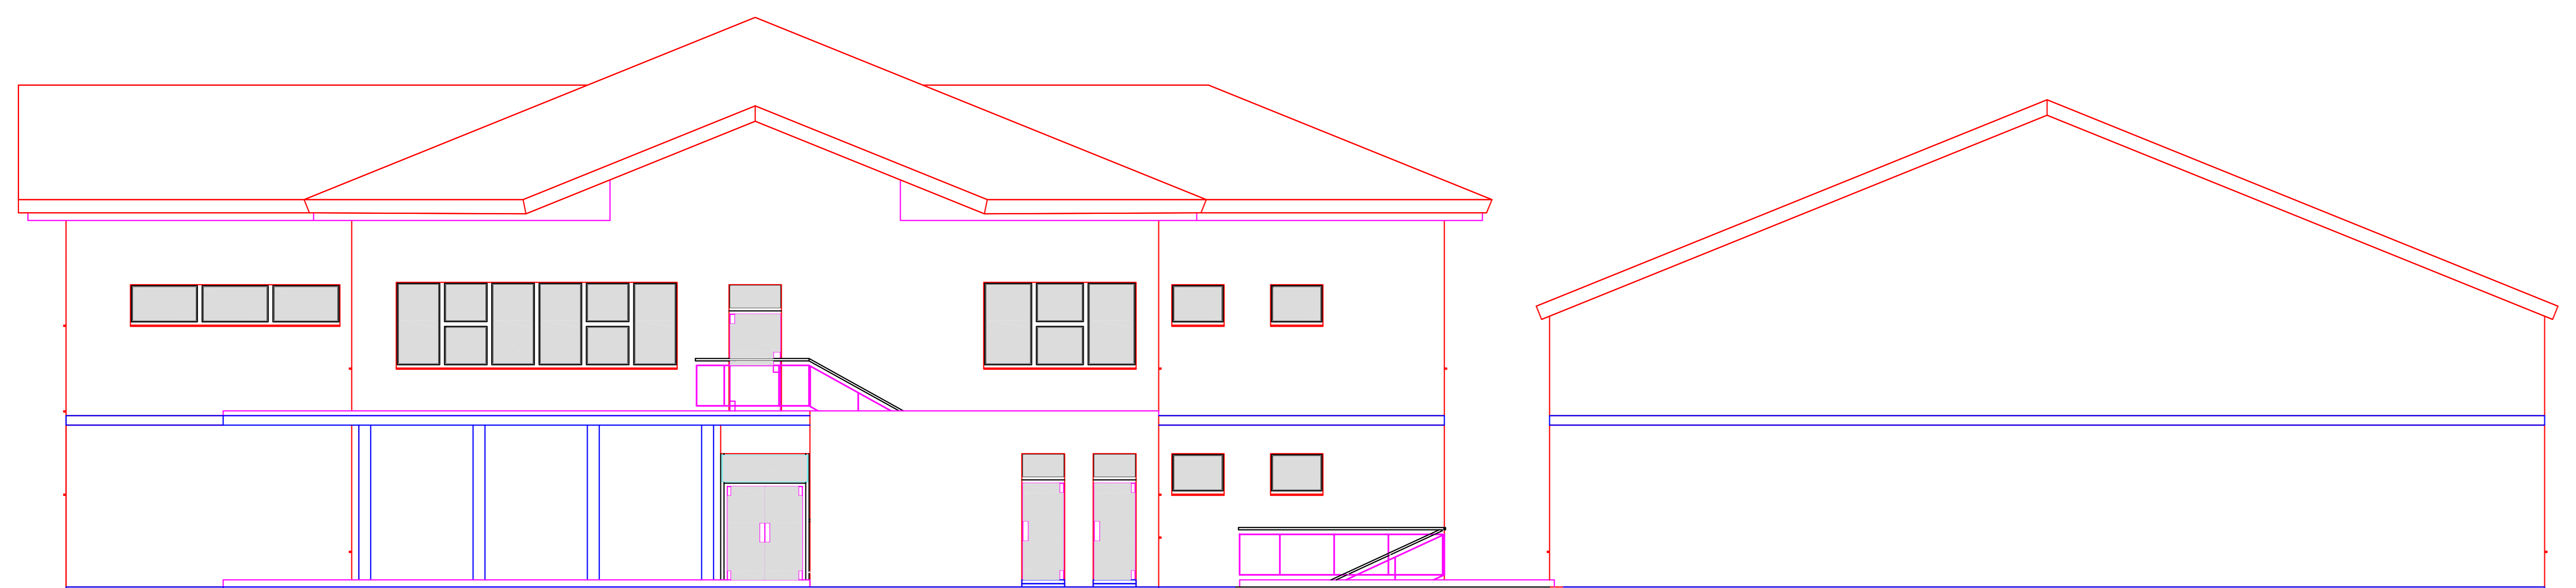

## OSNOVNA ŠOLA PODGRAD

JV FASADA 1:200

PROJEKTIRANJE ARHITEKTURE  
& GRADBENI INŽENIRING

## OSNOVNA ŠOLA PODGRAD

SZ FASADA 1:200

OSNOVNA ŠOLA PODGRAD

JZ FASADA 1:100

OSNOVNA ŠOLA PODGRAD

SV FASADA 1:100

PROJEKTOVANJE ARHITEKTURE  
& GRADBENI INŽENIRING

## OSNOVNA ŠOLA PODGRAD

IDEJNI PROJEKT

30.12.2009

JV FASADA 1:100

PROJEKTOVANJE ARHITEKTURE  
& GRADBENI INŽENIRING