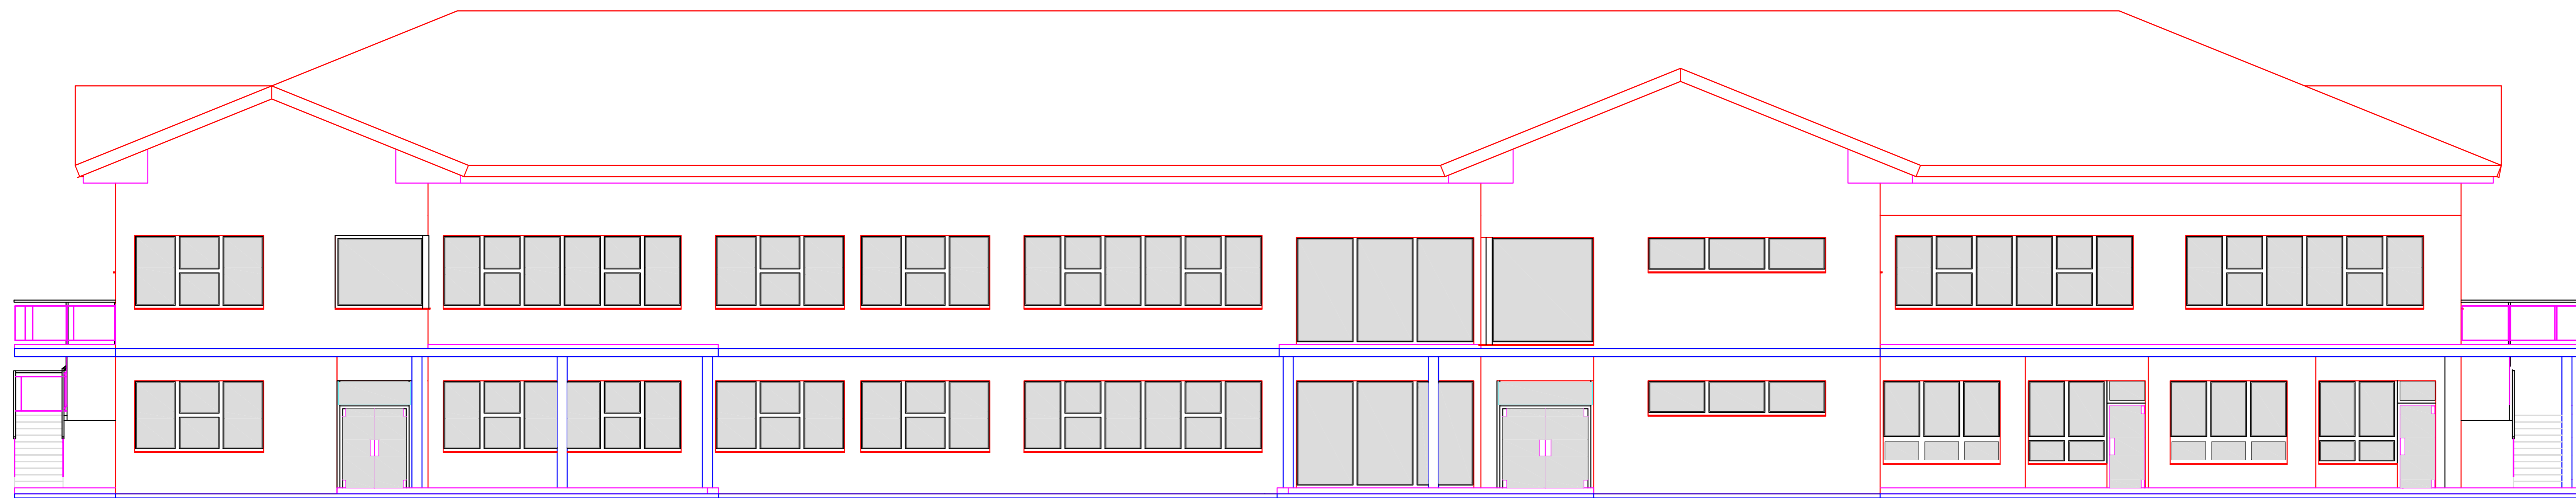

## OSNOVNA ŠOLA PODGRAD

SV FASADA 1:200

PROJEKTIRANJE ARHITEKTURE  
& GRADBENI INŽENIRING

## OSNOVNA ŠOLA PODGRAD

JV FASADA 1:200

PROJEKTIRANJE ARHITEKTURE  
& GRADBENI INŽENIRING

## OSNOVNA ŠOLA PODGRAD

SZ FASADA 1:200

OSNOVNA ŠOLA PODGRAD

JZ FASADA 1:100

OSNOVNA ŠOLA PODGRAD

SV FASADA 1:100

PROJEKTOVANJE ARHITEKTURE  
& GRADBENI INŽENIRING

## OSNOVNA ŠOLA PODGRAD

IDEJNI PROJEKT

30.12.2009

JV FASADA 1:100

PROJEKTOVANJE ARHITEKTURE  
& GRADBENI INŽENIRING