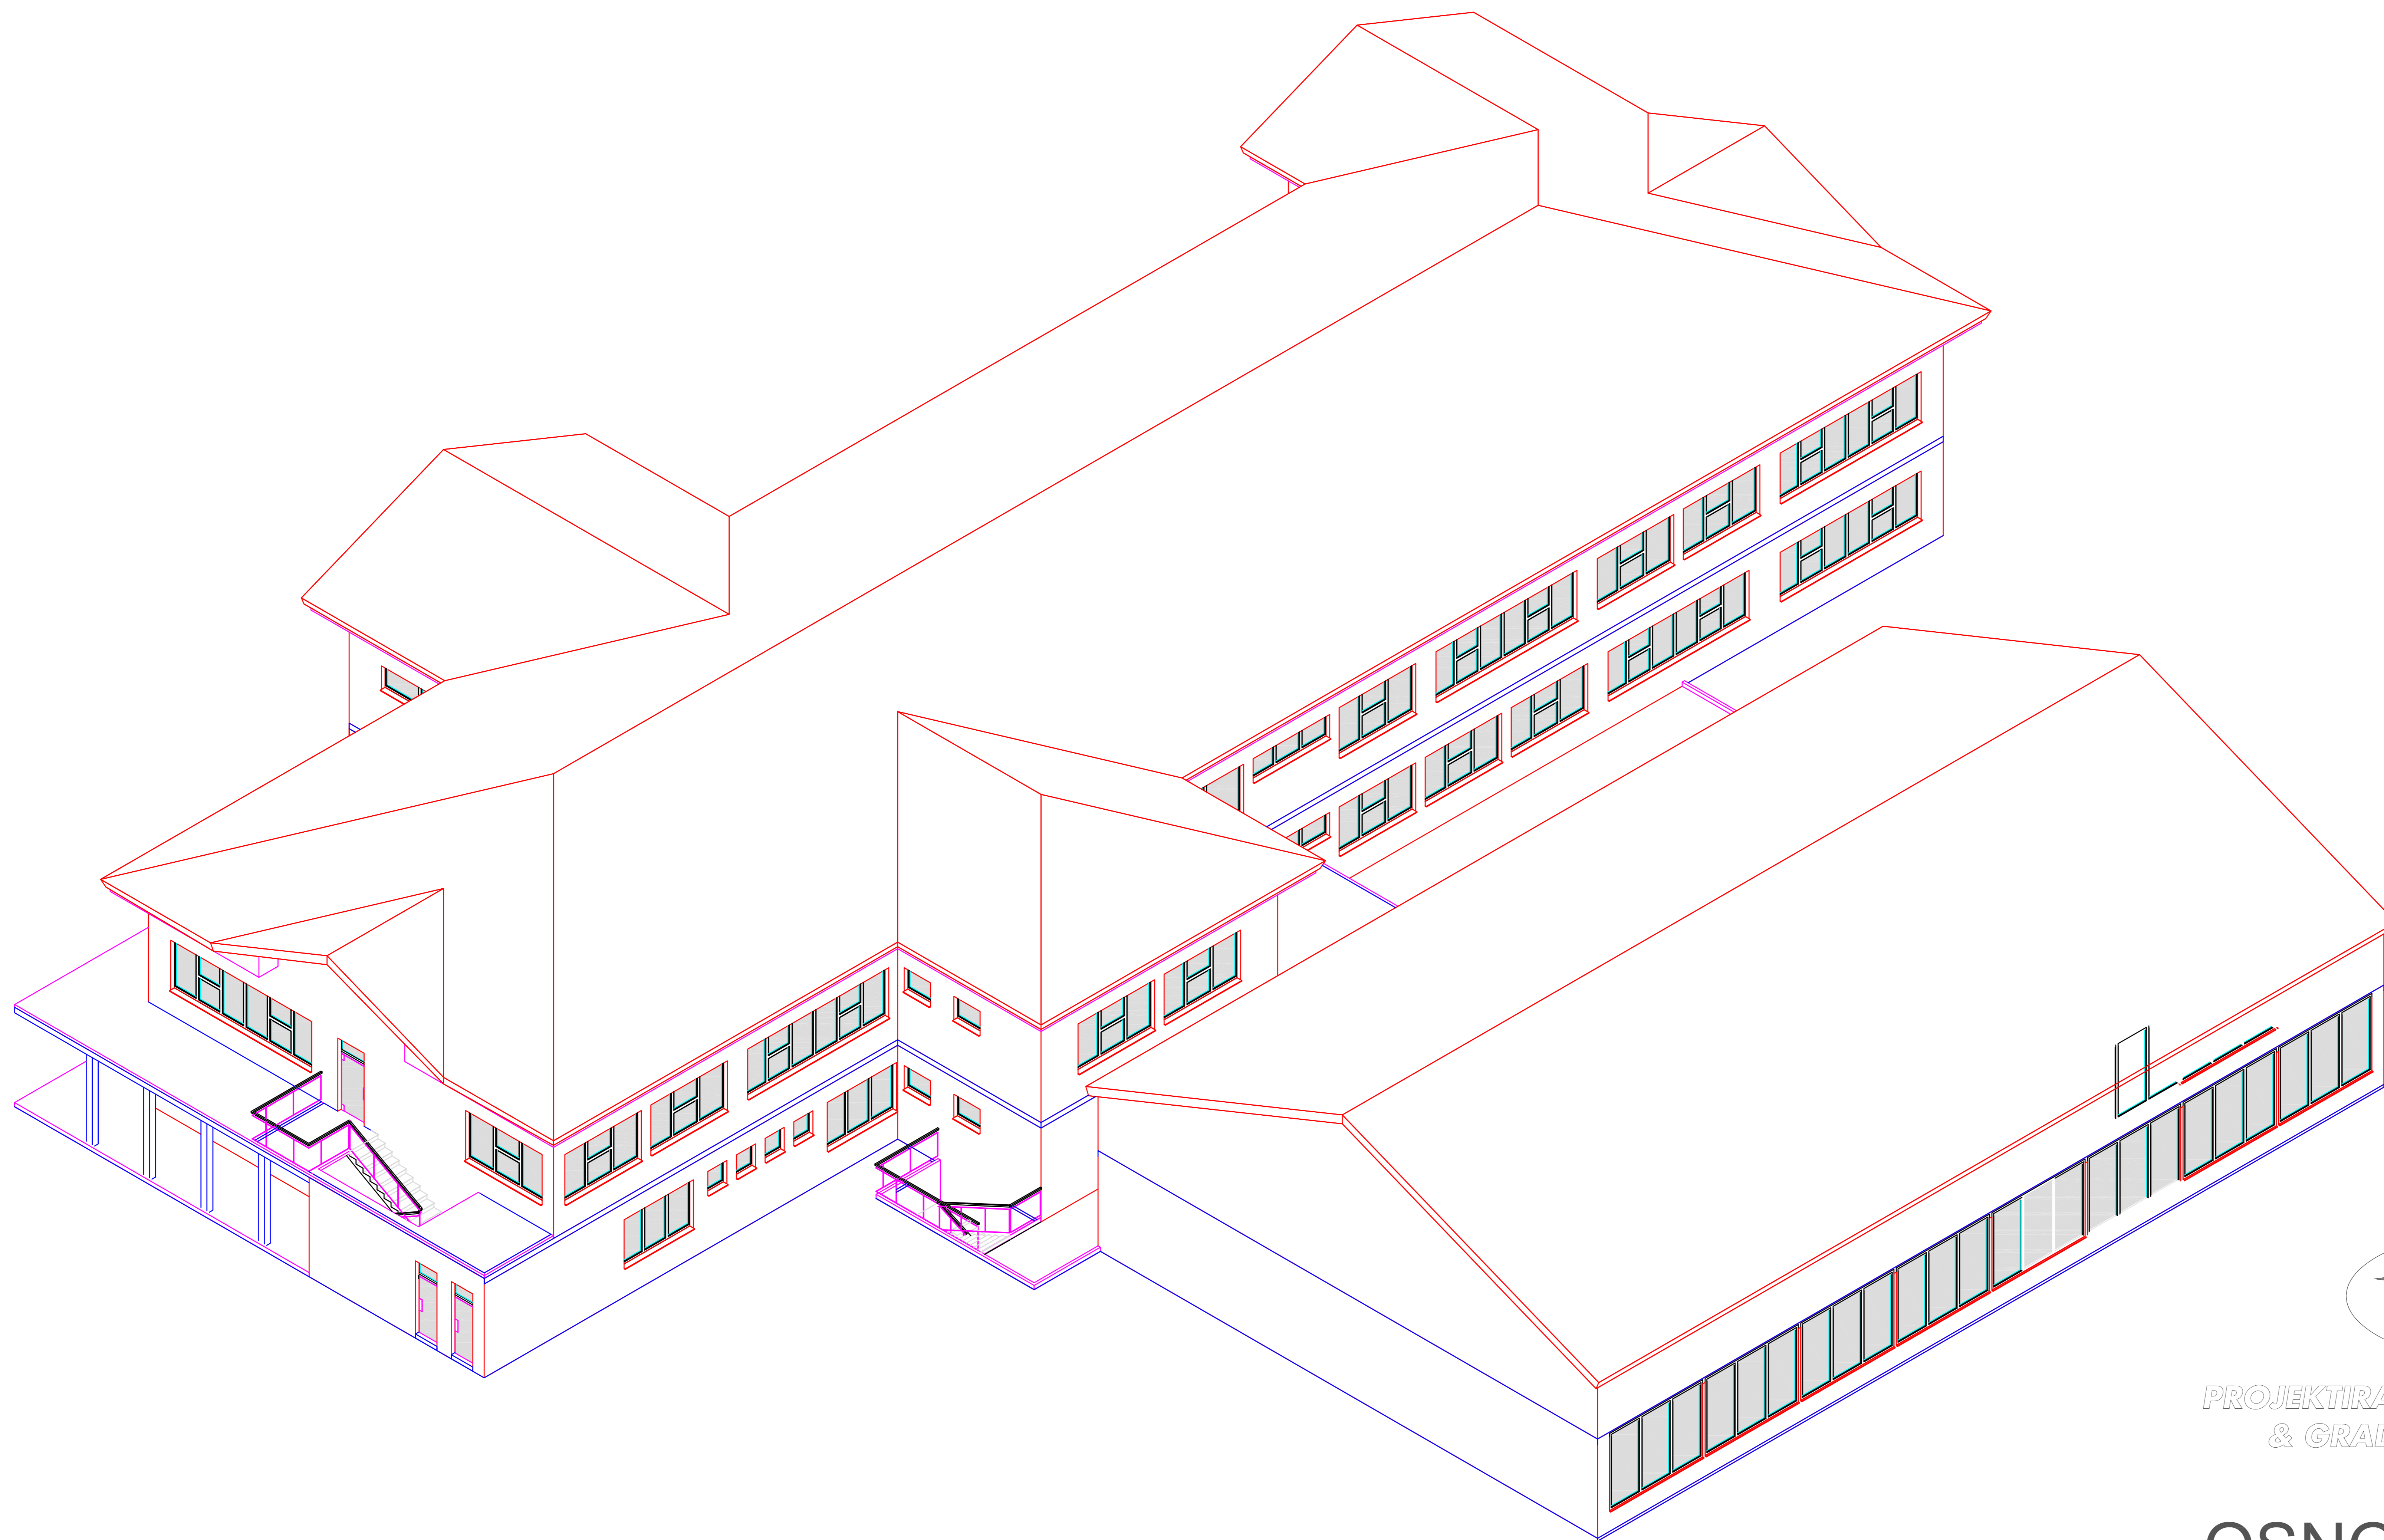

PROJEKTIRANJE ARHITEKTURE
& GRADBENI INŽENIRING

OSNOVNA ŠOLA PODGRAD

AKSONOMETRIJA 2