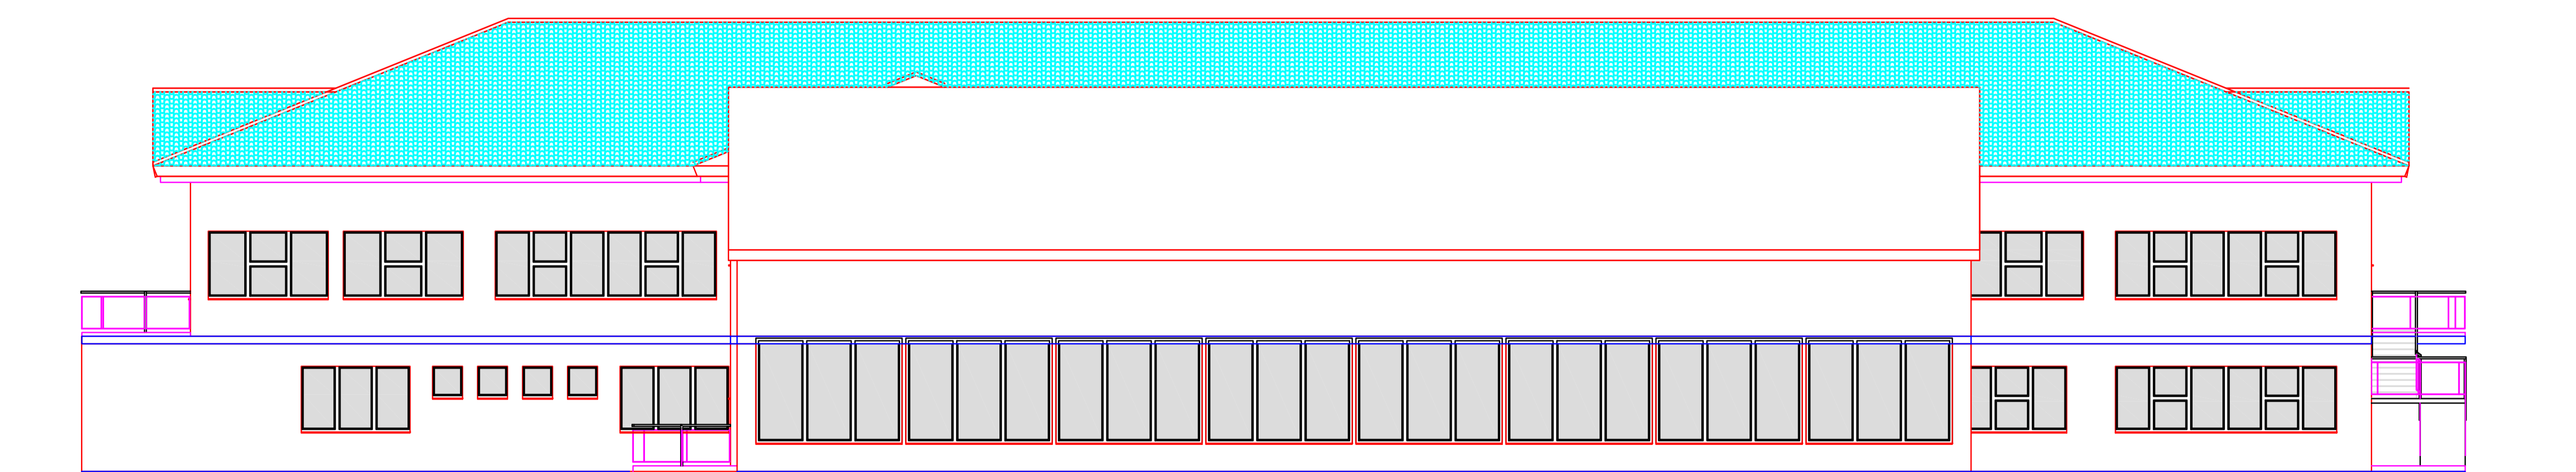

OSNOVNA ŠOLA PODGRAD

TLORIS PODSTREŠJA 1:100

PROJEKCIJSKA ARHITEKTURA  
& GRADBENI INŽENIRING

OSNOVNA ŠOLA PODGRAD

TLORIS PRITLIČJA 1:100

PROJEKTIRANJE ARHITEKTURE  
& GRADBENI INŽENIRING

## OSNOVNA ŠOLA PODGRAD

JZ FASADA 1:200

PROJEKTIRANJE ARHITEKTURE  
& GRADBENI INŽENIRING

## OSNOVNA ŠOLA PODGRAD

SV FASADA 1:200

PROJEKTIRANJE ARHITEKTURE  
& GRADBENI INŽENIRING

## OSNOVNA ŠOLA PODGRAD

IDEJNI PROJEKT

30.12.2009

JV FASADA 1:100

PROJEKTOVANJE ARHITEKTURE  
& GRADBENI INŽENIRING