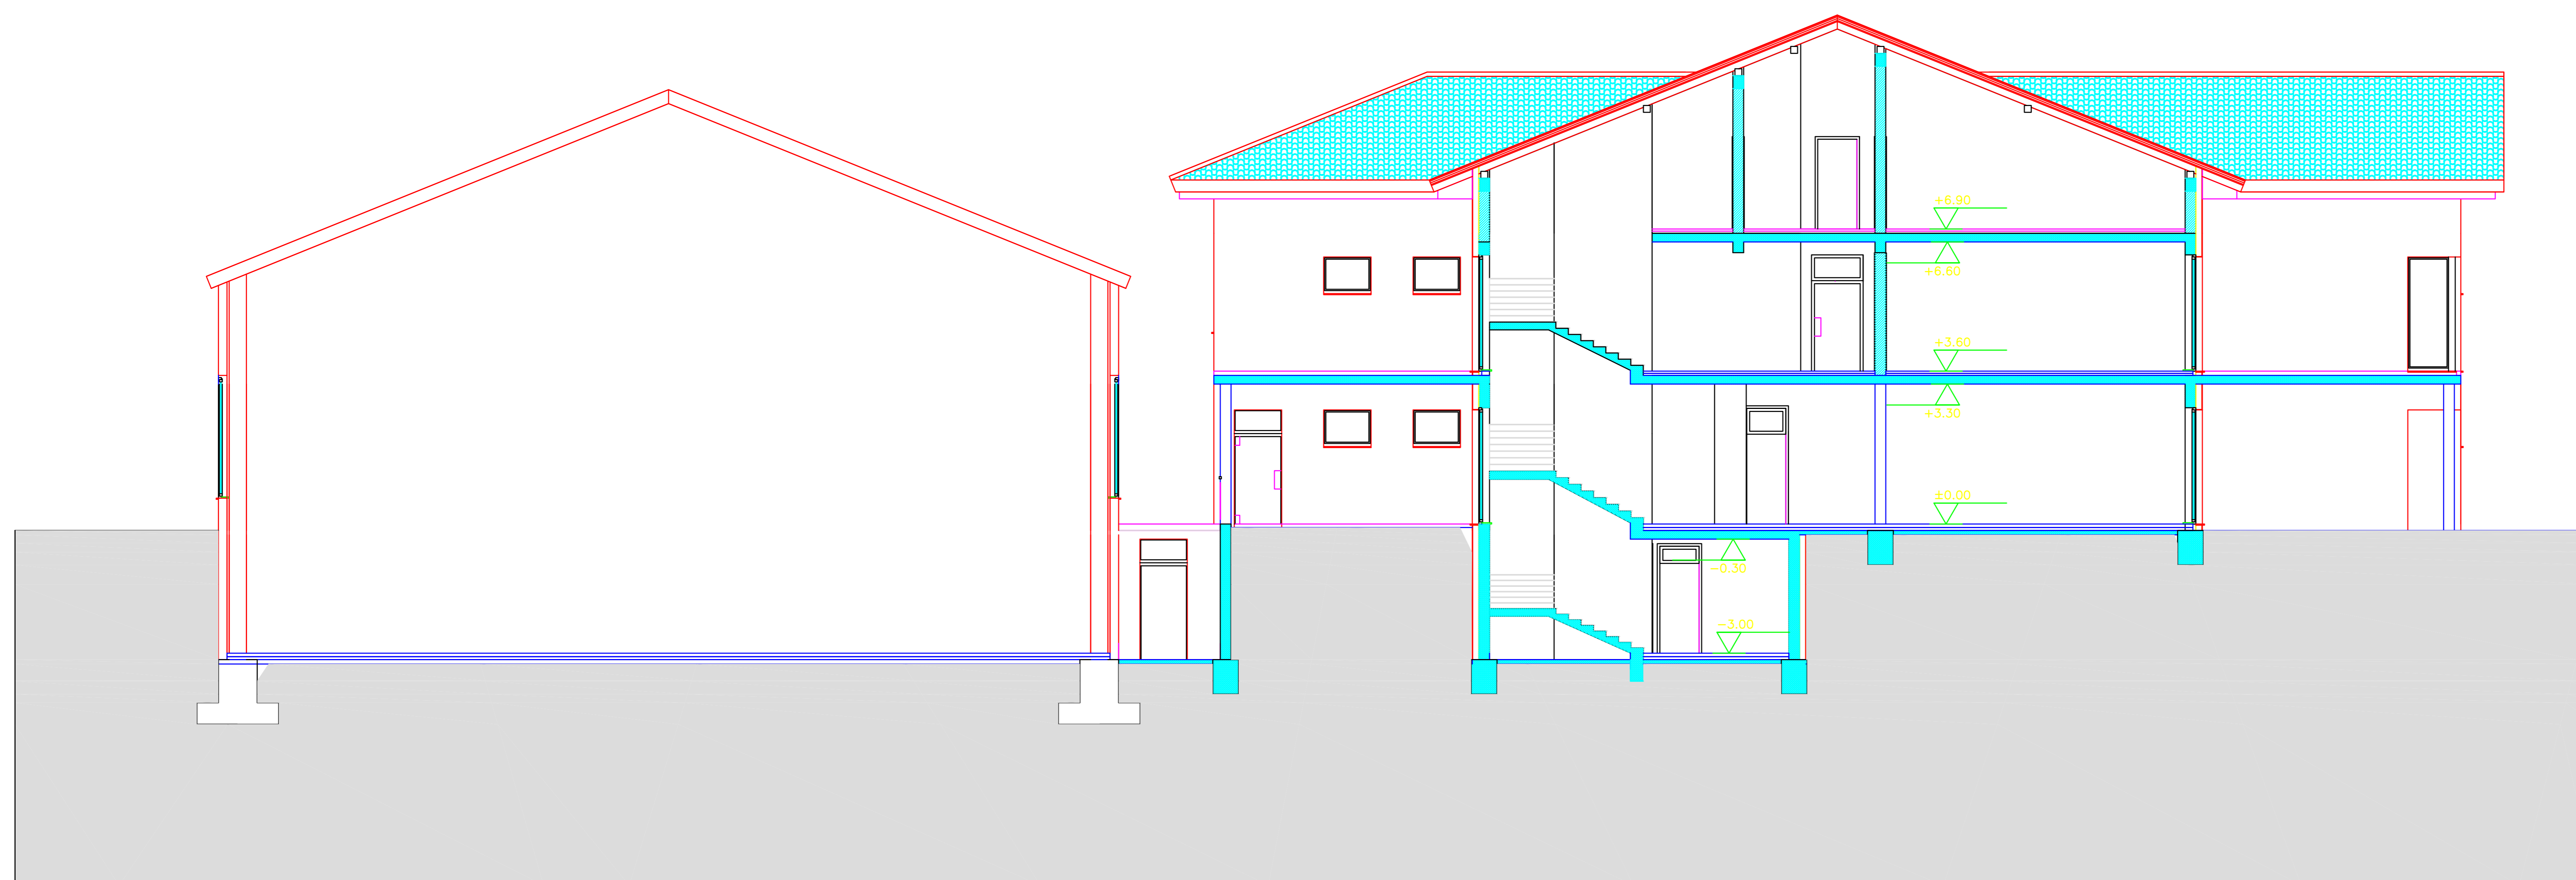

PROJEKTIRANJE ARHITEKTURE
& GRADBENI INŽENIRING

OSNOVNA ŠOLA PODGRAD

PREREZ A-A 1:100