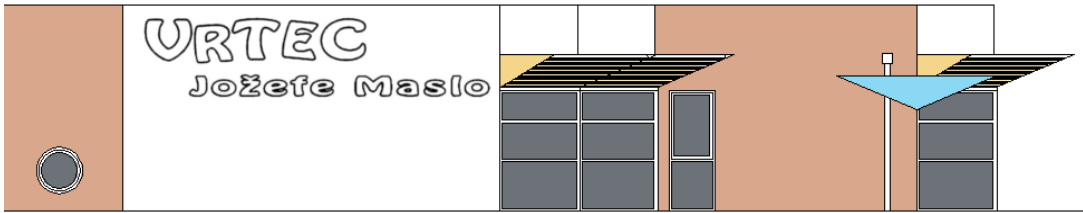

NAPIS NA OBJEKTU

Napis se naslika na zahodno fasado III faze. Uporabi se logo vrtca (tipografija, barva).

NAPISI OB VRATIH

Izbran je model Rainbow plus od Cosign. Artikel RAIN 68mm DIN A8. Ob treh vhodih večji format (DINA5). Potrebna bo potrditev ravnateljice.

Model dopušča enostavno menjavo napisov, kar je dobrodošlo ob spremembah starostnih skupin...

DROG ZA ZASTAVO

Odločitev o lokaciji zastav(e) puščam odprto do dokončne odločitve glede zunanje ureditve.